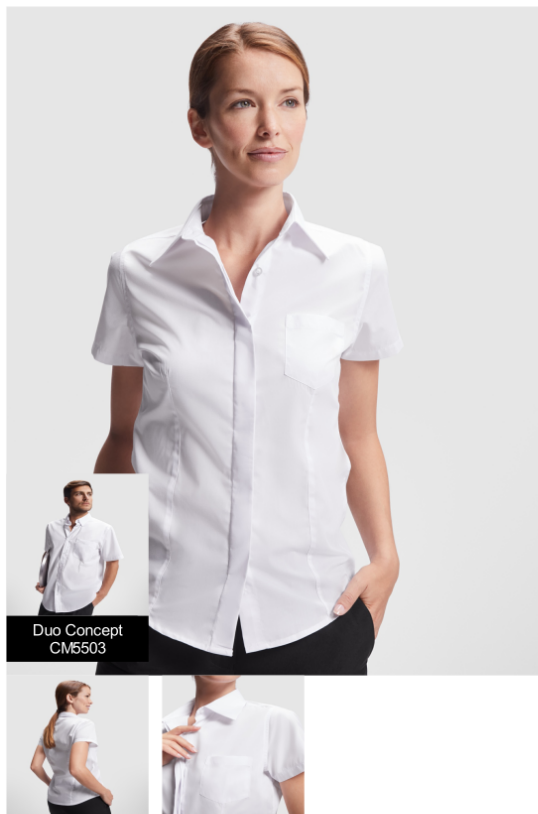

SOPIA CM5061

Duo Concept
CM5503

NEW
SIZE

OPIS

Koszula damska z krótkim rękawem i kieszenią na lewej piersi. · Materiał popielinowy. · Dopasowany krój z przednimi i tylnymi odcięciami. · Przednie zapięcie z ukrytymi guzikami. · Łatwa w użytkowaniu.

SKŁAD

65% poliestru / 35 % bawełny, 130 g/m².

OBSERWACJE

*Dostępne również w rozmiarach męskich.

ROZMIARY

Dorośli: S · M · L · XL · 2XL · 3XL / :

SCHEMAT

ILOŚCI

Dorośli:

Karton

Paczka

36 Sztuka

1 Sztuka

KOLORY

01

02

MOŻLIWE METODY NADDRUKU

Transfer na
tkaninie

Prace
dodatkowe

ROZMIARY

Dorośli:	S	M	L	XL	2XL	3XL
WIDTH (A)	47cm	50cm	53cm	56cm	59cm	62cm
DŁUGIE (B)	65cm	66cm	67cm	68cm	69cm	70cm